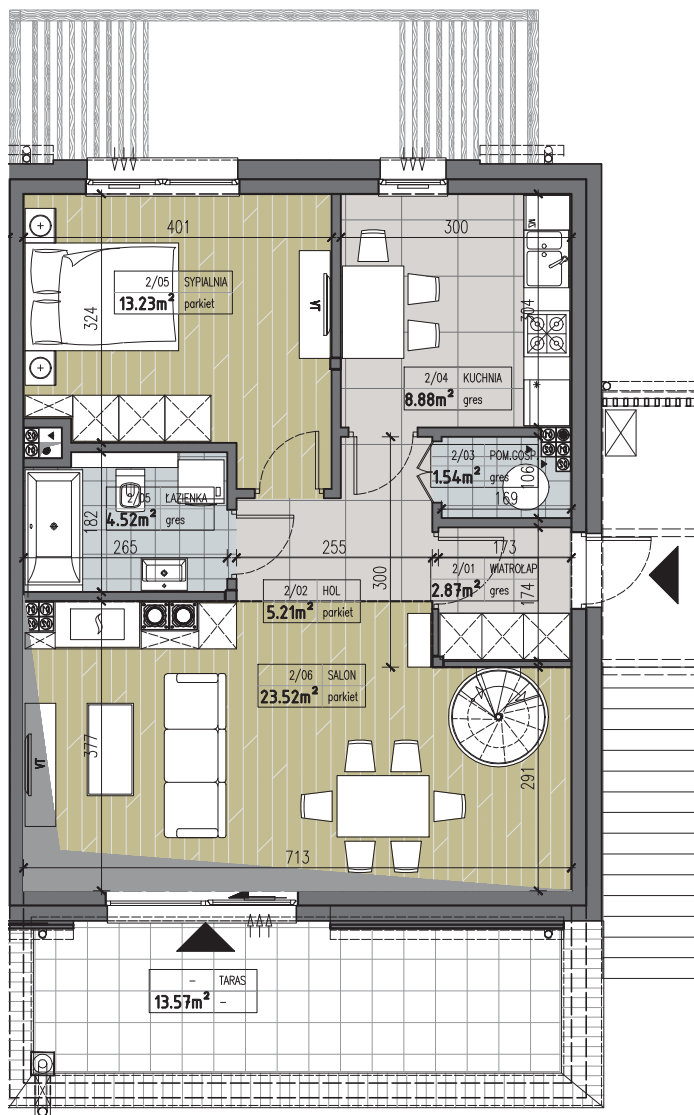

NOVE RYDZEWO
APARTAMENTY NA MAZURACH

5B

RZUT PIĘTRA

| RZUT PARTERU | | LOK. 5B | OPIEKUN OFERT: |
|--------------------------|---------------------|---------------------|--|
| POW. UŻYTKOWA PIĘTRO: | 59.77m ² | 59.77m ² | JOANNA MICEWICZ |
| POW. UŻYTKOWA ANTRESOLA: | 14.21m ² | 14.21m ² | TEL. 662 41 41 60 |
| POW. OGRÓDEK: | 58.00m ² | 58.00m ² | E-MAIL: KONTAKT@NOVERYDZEWO.PL |
| POW. UŻYTKOWA SUMA: | 73.98m ² | 73.98m ² | |
| CENA SPRZEDAŻY: | | | |