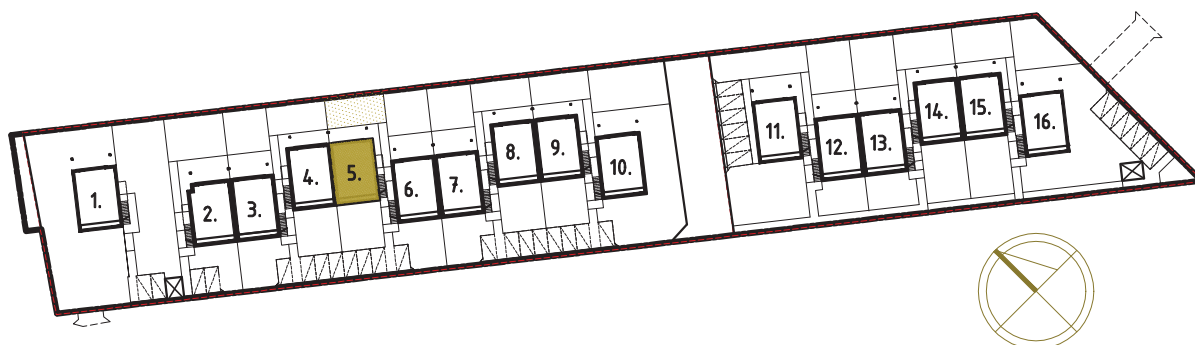

NOVE RYDZEWO
APARTAMENTY NA MAZURACH

5B

RZUT PIĘTRA

| RZUT PARTERU | | LOK. 5B | OPIEKUN OFERT: |
|--------------------------|---------------------|---------------------|--|
| POW. UŻYTKOWA PIĘTRO: | 59.77m ² | 59.77m ² | JOANNA MICEWICZ |
| POW. UŻYTKOWA ANTRESOLA: | 14.21m ² | 14.21m ² | TEL. 662 41 41 60 |
| POW. OGRÓDEK: | 58.00m ² | 58.00m ² | E-MAIL: KONTAKT@NOVERYDZEWO.PL |
| POW. UŻYTKOWA SUMA: | 73.98m ² | 73.98m ² | |
| CENA SPRZEDAŻY: | | | |