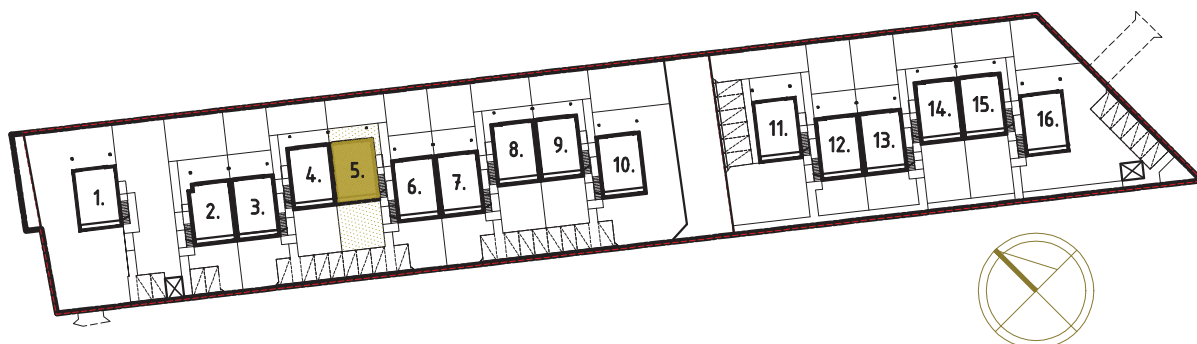

NOVE RYDZEWO
APARTAMENTY NA MAZURACH

5A

RZUT PARTERU

RZUT PARTERU	LOK. 5A	OPIEKUN OFERT:
POW. UŻYTKOWA:	68.11m²	JOANNA MICEWICZ
POW. OGRÓDEK:	88.00m²	TEL. 662 41 41 60
CENA SPRZEDAŻY:		E-MAIL: KONTAKT@NOVERYDZEWO.PL