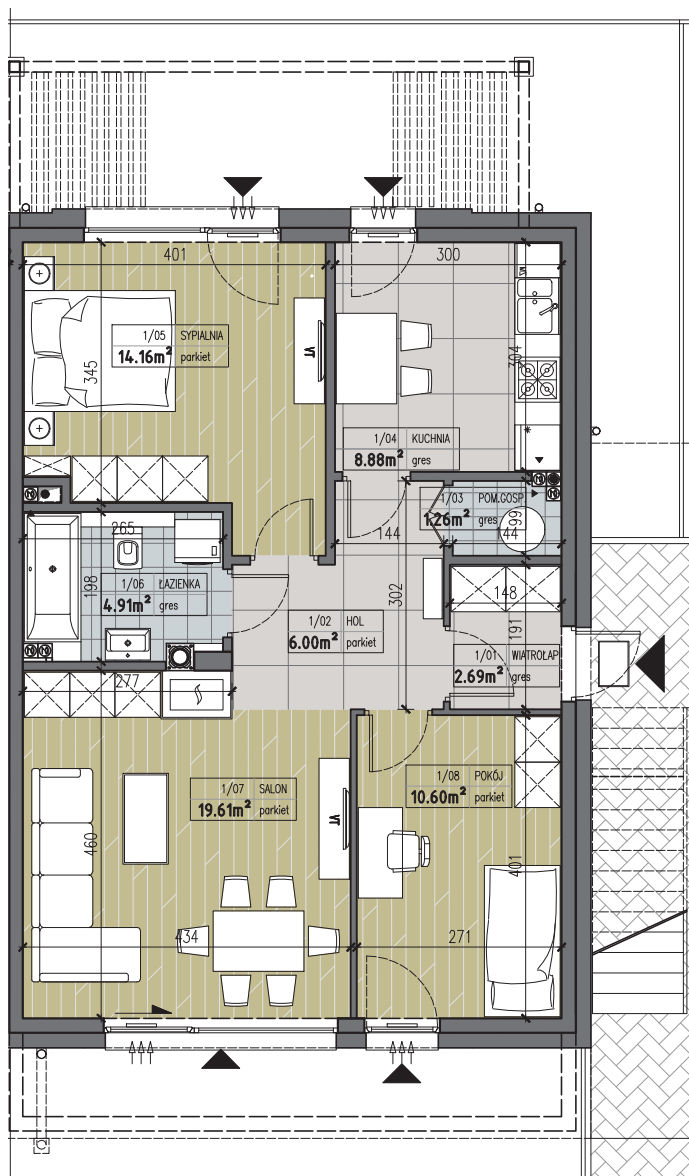

NOVE RYDZEWO
APARTAMENTY NA MAZURACH

5A

RZUT PARTERU

RZUT PARTERU	LOK. 5A	OPIEKUN OFERT:
POW. UŻYTKOWA:	68.11m²	JOANNA MICEWICZ
POW. OGRÓDEK:	88.00m²	TEL. 662 41 41 60
CENA SPRZEDAŻY:		E-MAIL: KONTAKT@NOVERYDZEWO.PL