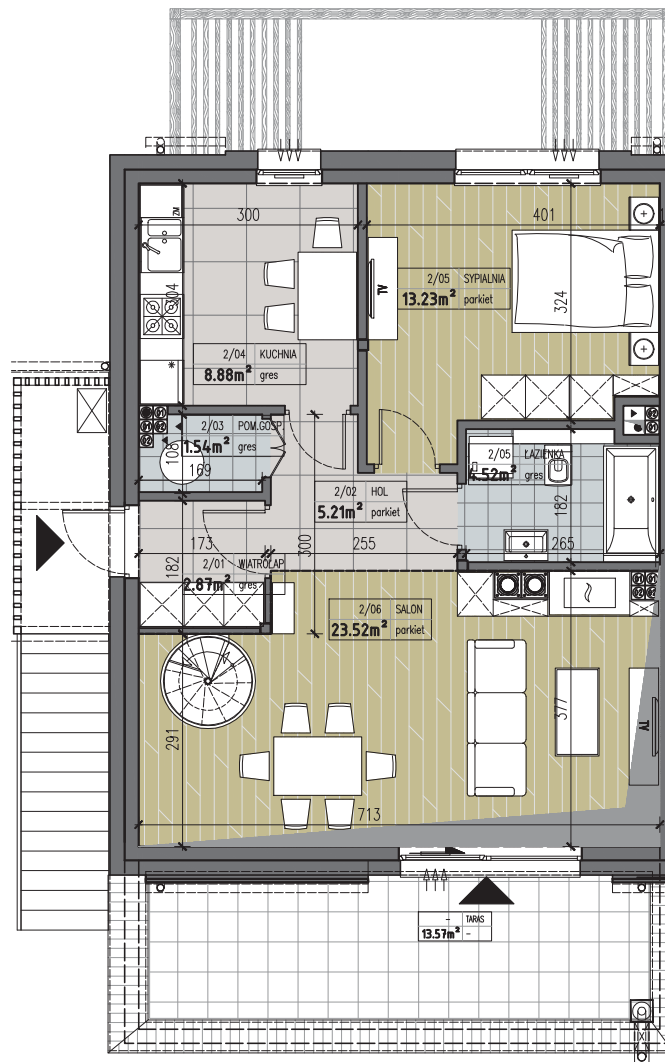

NOVE RYDZEWO
APARTAMENTY NA MAZURACH

4B

RZUT PIĘTRA

RZUT PARTERU		LOK. 4B	OPIEKUN OFERT:
POW. UŻYTKOWA PIĘTRO:	59.77m ²		JOANNA MICEWICZ
POW. UŻYTKOWA ANTRESOLA:	14.21m ²		TEL. 662 41 41 60
POW. OGRÓDEK:	58.00m ²		E-MAIL: KONTAKT@NOVERYDZEWO.PL
POW. UŻYTKOWA SUMA:	73.98m ²		
CENA SPRZEDAŻY:			