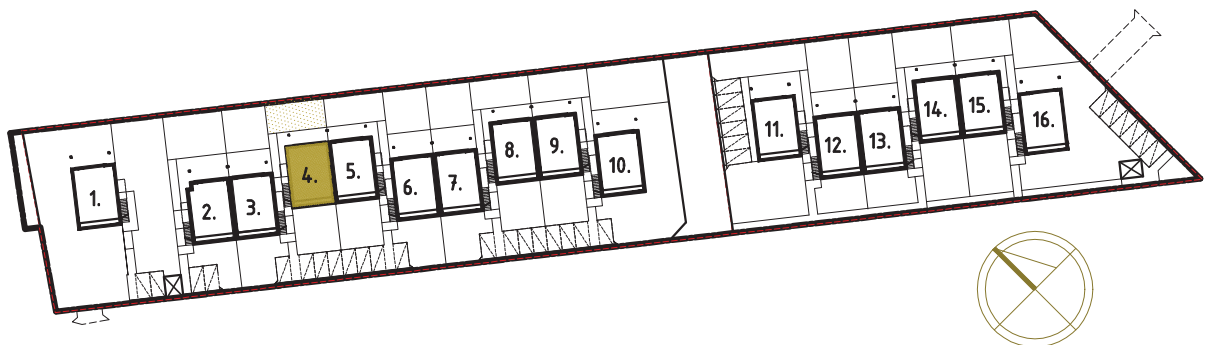

NOVE RYDZEWO
APARTAMENTY NA MAZURACH

4B

RZUT PIĘTRA

RZUT PARTERU		LOK. 4B	OPIEKUN OFERT:
POW. UŻYTKOWA PIĘTRO:	59.77m ²		JOANNA MICEWICZ
POW. UŻYTKOWA ANTRESOLA:	14.21m ²		TEL. 662 41 41 60
POW. OGRÓDEK:	58.00m ²		E-MAIL: KONTAKT@NOVERYDZEWO.PL
POW. UŻYTKOWA SUMA:	73.98m ²		
CENA SPRZEDAŻY:			