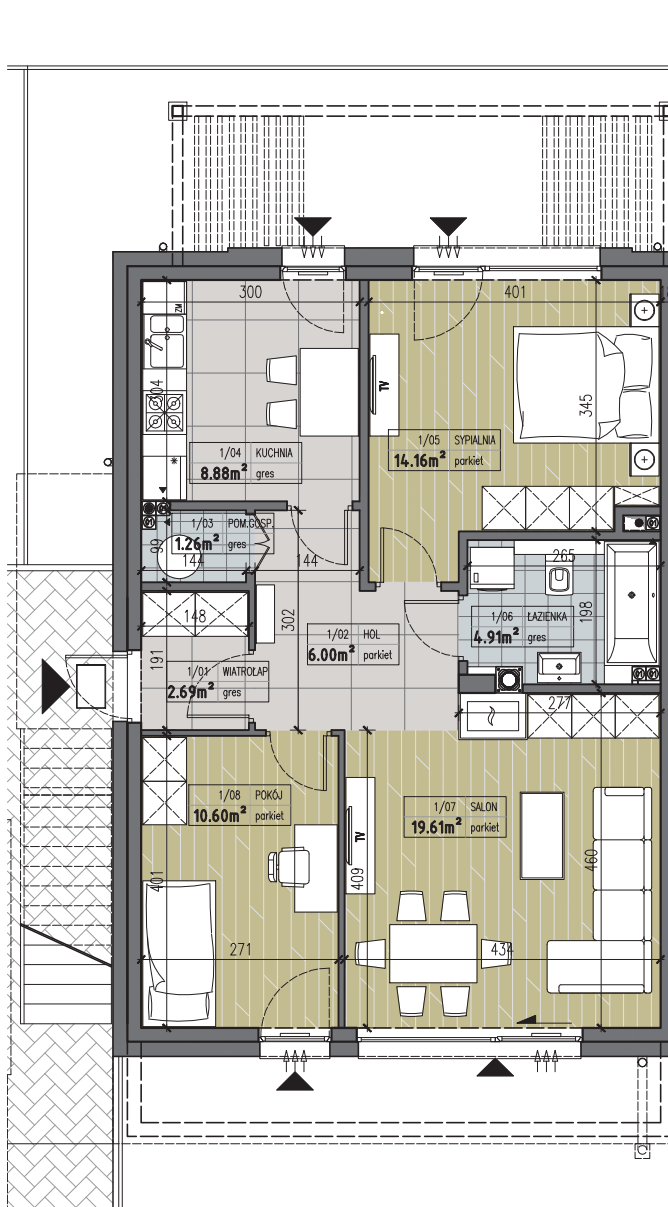

**NOVE RYDZEWO**  
APARTAMENTY NA MAZURACH

**4A**

## RZUT PARTERU

<b>RZUT PARTERU</b>	<b>LOK. 4A</b>	<b>OPIEKUN OFERT:</b>
POW. UŻYTKOWA:	<b>68.11m<sup>2</sup></b>	<b>JOANNA MICEWICZ</b>
POW. OGRÓDEK:	<b>88.00m<sup>2</sup></b>	<b>TEL. 662 41 41 60</b>
CENA SPRZEDAŻY:		<b>E-MAIL: KONTAKT@NOVERYDZEWO.PL</b>