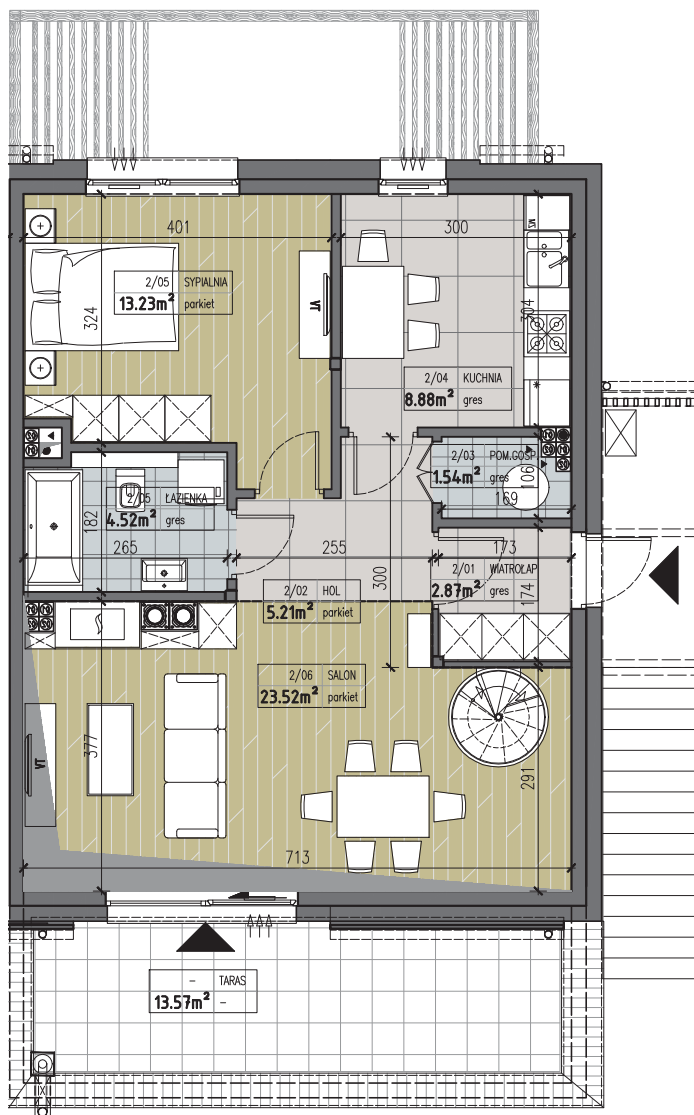

NOVE RYDZEWO
APARTAMENTY NA MAZURACH

3B

RZUT PIĘTRA

RZUT PARTERU	LOK. 3B
POW. UŻYTKOWA PIĘTRO:	59.77m ²
POW. UŻYTKOWA ANTRESOLA:	14.21m ²
POW. OGRÓDEK:	62.00m ²
POW. UŻYTKOWA SUMA:	73.98m ²
CENA SPRZEDAŻY:	