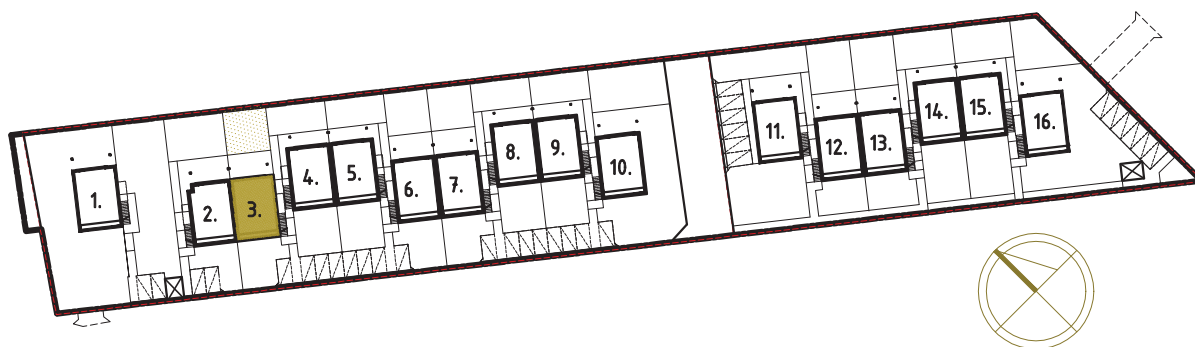

NOVE RYDZEWO
APARTAMENTY NA MAZURACH

3B

RZUT PIĘTRA

RZUT PARTERU	LOK. 3B
POW. UŻYTKOWA PIĘTRO:	59.77m ²
POW. UŻYTKOWA ANTRESOLA:	14.21m ²
POW. OGRÓDEK:	62.00m ²
POW. UŻYTKOWA SUMA:	73.98m ²
CENA SPRZEDAŻY:	