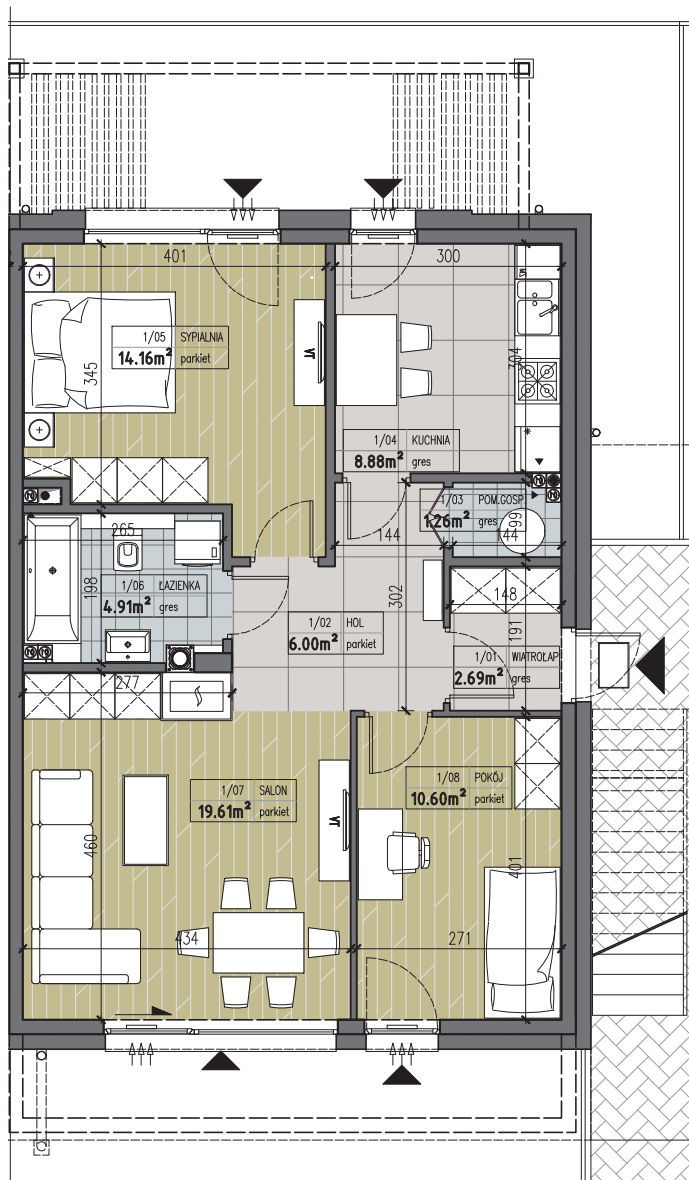

NOVE RYDZEWO
APARTAMENTY NA MAZURACH

3A

RZUT PARTERU

RZUT PARTERU	LOK. 3A	OPIEKUN OFERT:
POW. UŻYTKOWA:	68.11m²	JOANNA MICEWICZ
POW. OGRÓDEK:	101.00m²	TEL. 662 41 41 60
CENA SPRZEDAŻY:		E-MAIL: KONTAKT@NOVERYDZEWO.PL