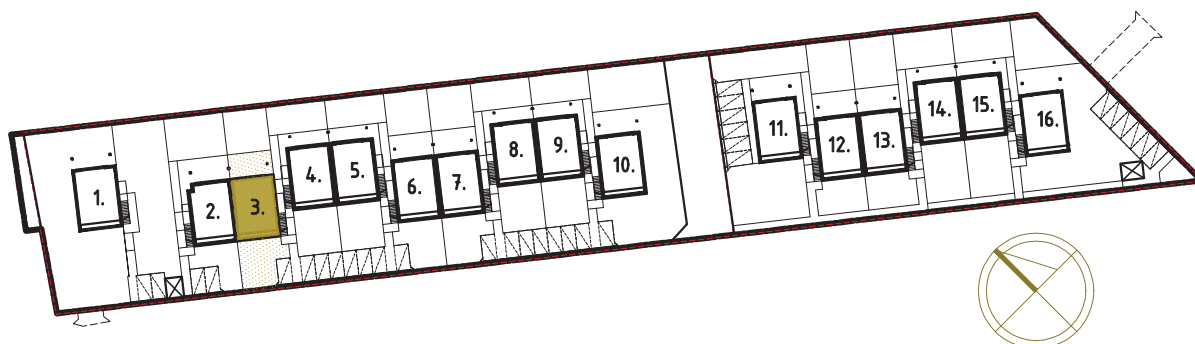

NOVE RYDZEWO
APARTAMENTY NA MAZURACH

3A

RZUT PARTERU

RZUT PARTERU	LOK. 3A	OPIEKUN OFERT:
POW. UŻYTKOWA:	68.11m²	JOANNA MICEWICZ
POW. OGRÓDEK:	101.00m²	TEL. 662 41 41 60
CENA SPRZEDAŻY:		E-MAIL: KONTAKT@NOVERYDZEWO.PL