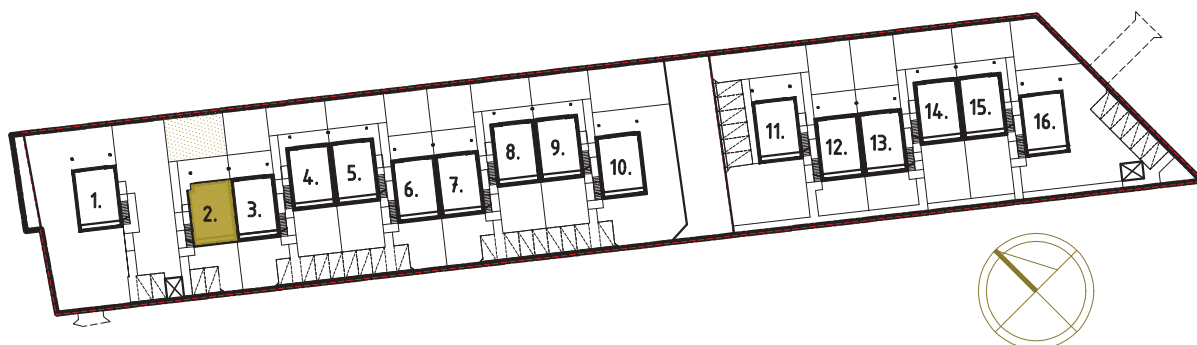

NOVE RYDZEWO
APARTAMENTY NA MAZURACH

2B

RZUT PIĘTRA

RZUT PARTERU	LOK. 2B	OPIEKUN OFERT:
POW. UŻYTKOWA PIĘTRO	58.95m ²	JOANNA MICEWICZ
POW. UŻYTKOWA ANTRESOLA	14.21m ²	TEL. 662 41 41 60
POW. OGRÓDEK:	84.00m ²	E-MAIL: KONTAKT@NOVERYDZEWO.PL
POW. UŻYTKOWA SUMA:	73.16m ²	
CENA SPRZEDAŻY:		