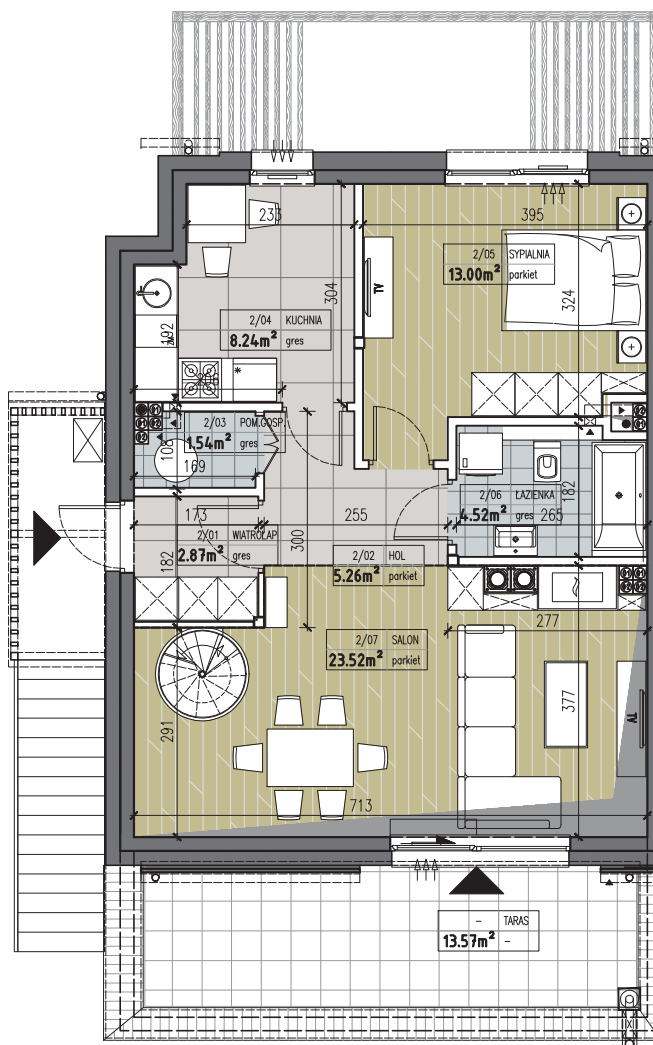

NOVE RYDZEWO
APARTAMENTY NA MAZURACH

2B

RZUT PIĘTRA

RZUT PARTERU	LOK. 2B	OPIEKUN OFERT:
POW. UŻYTKOWA PIĘTRO	58.95m ²	JOANNA MICEWICZ
POW. UŻYTKOWA ANTRESOLA	14.21m ²	TEL. 662 41 41 60
POW. OGRÓDEK:	84.00m ²	E-MAIL: KONTAKT@NOVERYDZEWO.PL
POW. UŻYTKOWA SUMA:	73.16m ²	
CENA SPRZEDAŻY:		