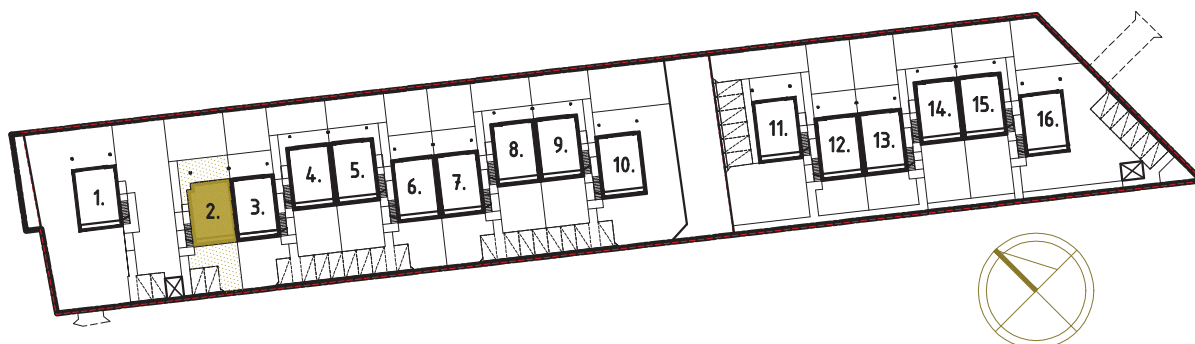

NOVE RYDZEWO
APARTAMENTY NA MAZURACH

2A

RZUT PARTERU

RZUT PARTERU	LOK. 2A	OPIEKUN OFERT:
POW. UŻYTKOWA:	67.29m ²	JOANNA MICEWICZ
POW. OGRÓDEK:	88.00m ²	TEL. 662 41 41 60
CENA SPRZEDAŻY:		E-MAIL: KONTAKT@NOVERYDZEWO.PL