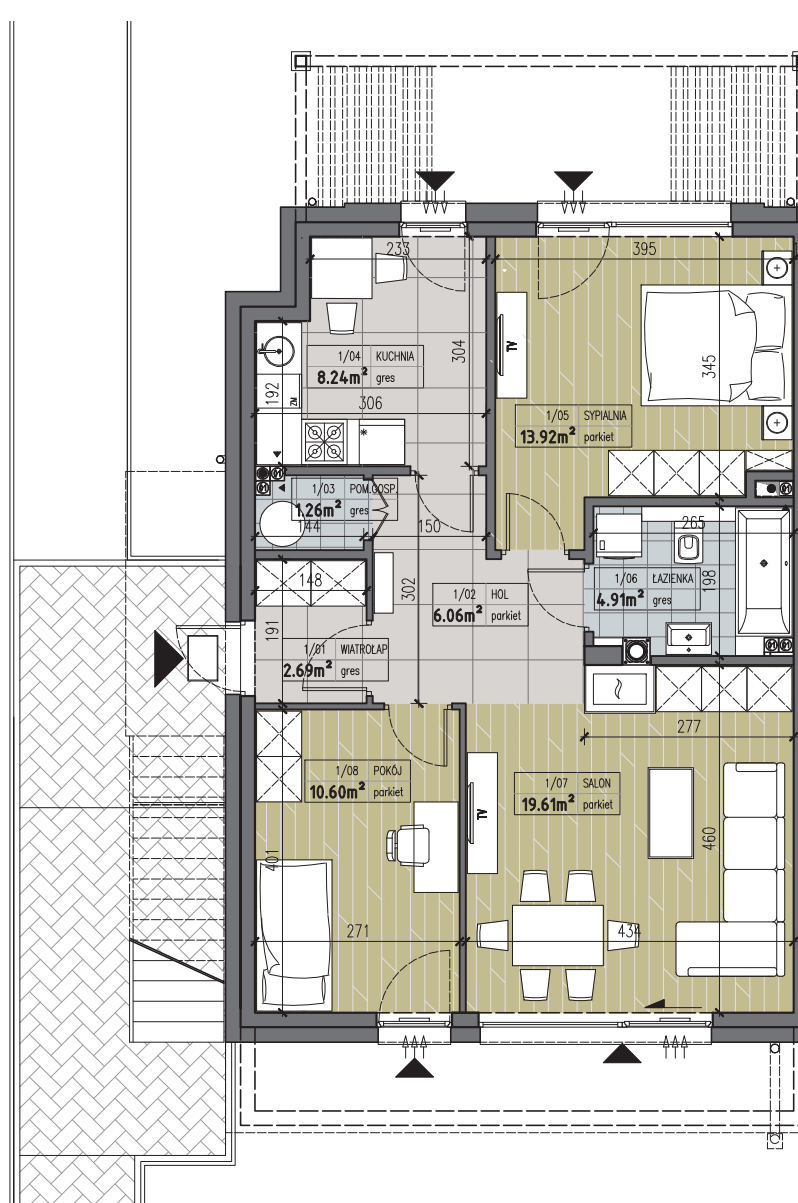

NOVE RYDZEWO
APARTAMENTY NA MAZURACH

2A

RZUT PARTERU

RZUT PARTERU	LOK. 2A	OPIEKUN OFERT:
POW. UŻYTKOWA:	67.29m ²	JOANNA MICEWICZ
POW. OGRÓDEK:	88.00m ²	TEL. 662 41 41 60
CENA SPRZEDAŻY:		E-MAIL: KONTAKT@NOVERYDZEWO.PL