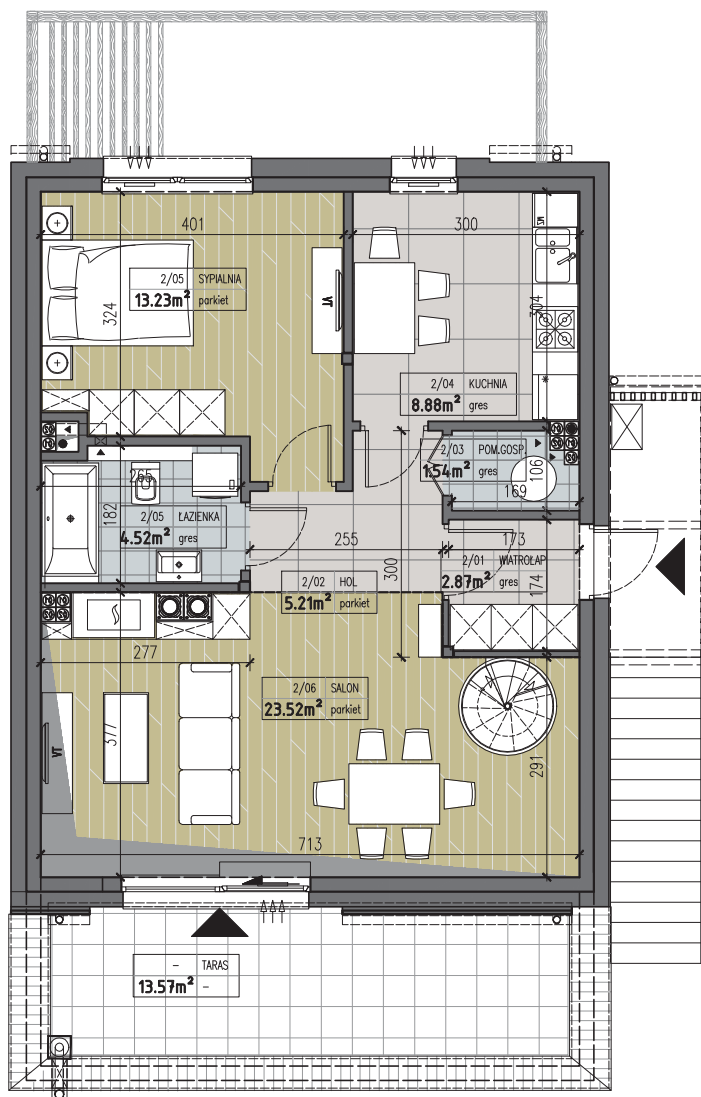

NOVE RYDZEWO
APARTAMENTY NA MAZURACH

1B

RZUT PIĘTRA

RZUT PARTERU	LOK. 1B	OPIEKUN OFERT:
POW. UŻYTKOWA PIĘTRO	59.77m ²	JOANNA MICEWICZ
POW. UŻYTKOWA ANTRESOLA	14.21m ²	TEL. 662 41 41 60
POW. OGRÓDEK:	185.00m ²	E-MAIL: KONTAKT@NOVERYDZEWO.PL
POW. UŻYTKOWA SUMA:	73.98m ²	
CENA SPRZEDAŻY:		