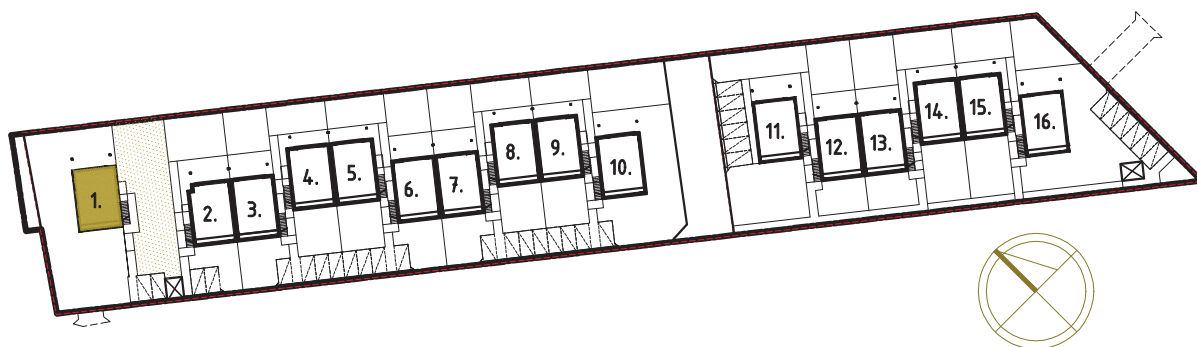

NOVE RYDZEWO
APARTAMENTY NA MAZURACH

1B

RZUT PIĘTRA

RZUT PARTERU	LOK. 1B	OPIEKUN OFERT:
POW. UŻYTKOWA PIĘTRO	59.77m ²	JOANNA MICEWICZ
POW. UŻYTKOWA ANTRESOLA	14.21m ²	TEL. 662 41 41 60
POW. OGRÓDEK:	185.00m ²	E-MAIL: KONTAKT@NOVERYDZEWO.PL
POW. UŻYTKOWA SUMA:	73.98m ²	
CENA SPRZEDAŻY:		