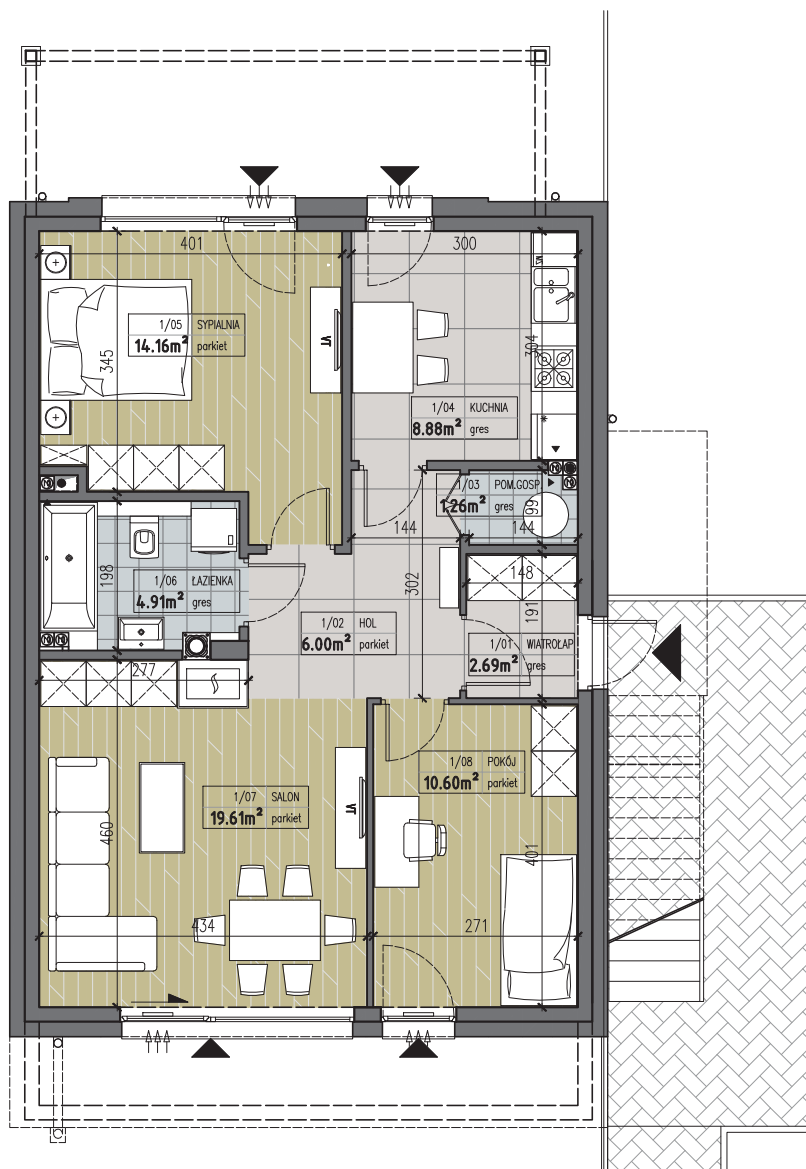

NOVE RYDZEWO
APARTAMENTY NA MAZURACH

1A

RZUT PARTERU

RZUT PARTERU	LOK. 1A	OPIEKUN OFERT:
POW. UŻYTKOWA:	68.11m ²	JOANNA MICEWICZ
POW. OGRÓDEK:	455.00m ²	TEL. 662 41 41 60
CENA SPRZEDAŻY:		E-MAIL: KONTAKT@NOVERYDZEWO.PL