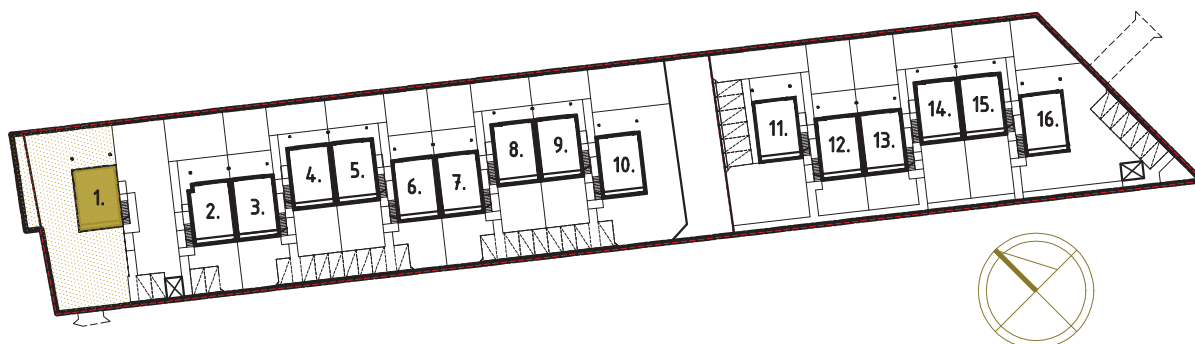

NOVE RYDZEWO
APARTAMENTY NA MAZURACH

1A

RZUT PARTERU

RZUT PARTERU	LOK. 1A	OPIEKUN OFERT:
POW. UŻYTKOWA:	68.11m ²	JOANNA MICEWICZ
POW. OGRÓDEK:	455.00m ²	TEL. 662 41 41 60
CENA SPRZEDAŻY:		E-MAIL: KONTAKT@NOVERYDZEWO.PL